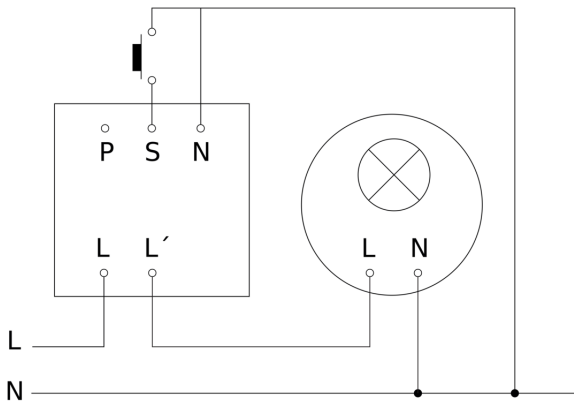

Präsenzmelder - Professional Line

HF 360

COM1 - Aufputz
EAN 4007841 751302
Art.-Nr. 751302

HF 360

COM1 - Aufputz
EAN 4007841 751302
Art.-Nr. 751302

Schaltplan Master

Schaltplan Master-Master Vernetzung

HF 360

COM1 - Aufputz
EAN 4007841 751302
Art.-Nr. 751302

Schaltplan Master-Slave Vernetzung