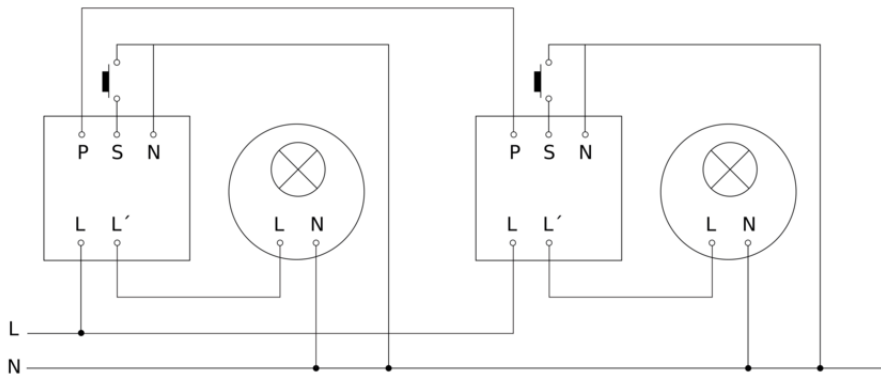

Präsenzmelder - Professional Line

HF 360

COM1 - Aufputz
EAN 4007841 751302
Art.-Nr. 751302

HF 360

COM1 - Aufputz
EAN 4007841 751302
Art.-Nr. 751302

Schaltplan Master

Schaltplan Master-Master Vernetzung

HF 360

COM1 - Aufputz
EAN 4007841 751302
Art.-Nr. 751302

Schaltplan Master-Slave Vernetzung