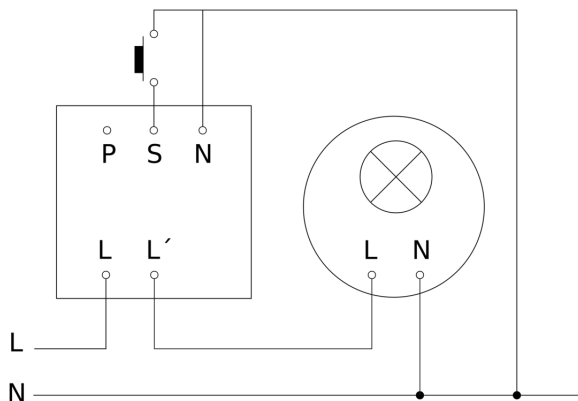

Präsenzmelder - Professional Line

HF 360

COM1 - Aufputz
EAN 4007841 751302
Art.-Nr. 751302

HF 360

COM1 - Aufputz
EAN 4007841 751302
Art.-Nr. 751302

Schaltplan Master

Schaltplan Master-Master Vernetzung

HF 360

COM1 - Aufputz
EAN 4007841 751302
Art.-Nr. 751302

Schaltplan Master-Slave Vernetzung