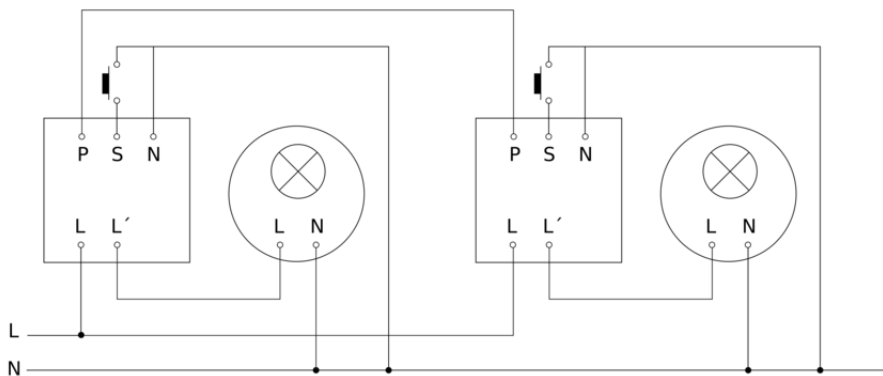

Präsenzmelder - Professional Line

HF 360

COM1 - Aufputz
EAN 4007841 751302
Art.-Nr. 751302

HF 360

COM1 - Aufputz
EAN 4007841 751302
Art.-Nr. 751302

Schaltplan Master

Schaltplan Master-Master Vernetzung

HF 360

COM1 - Aufputz
EAN 4007841 751302
Art.-Nr. 751302

Schaltplan Master-Slave Vernetzung